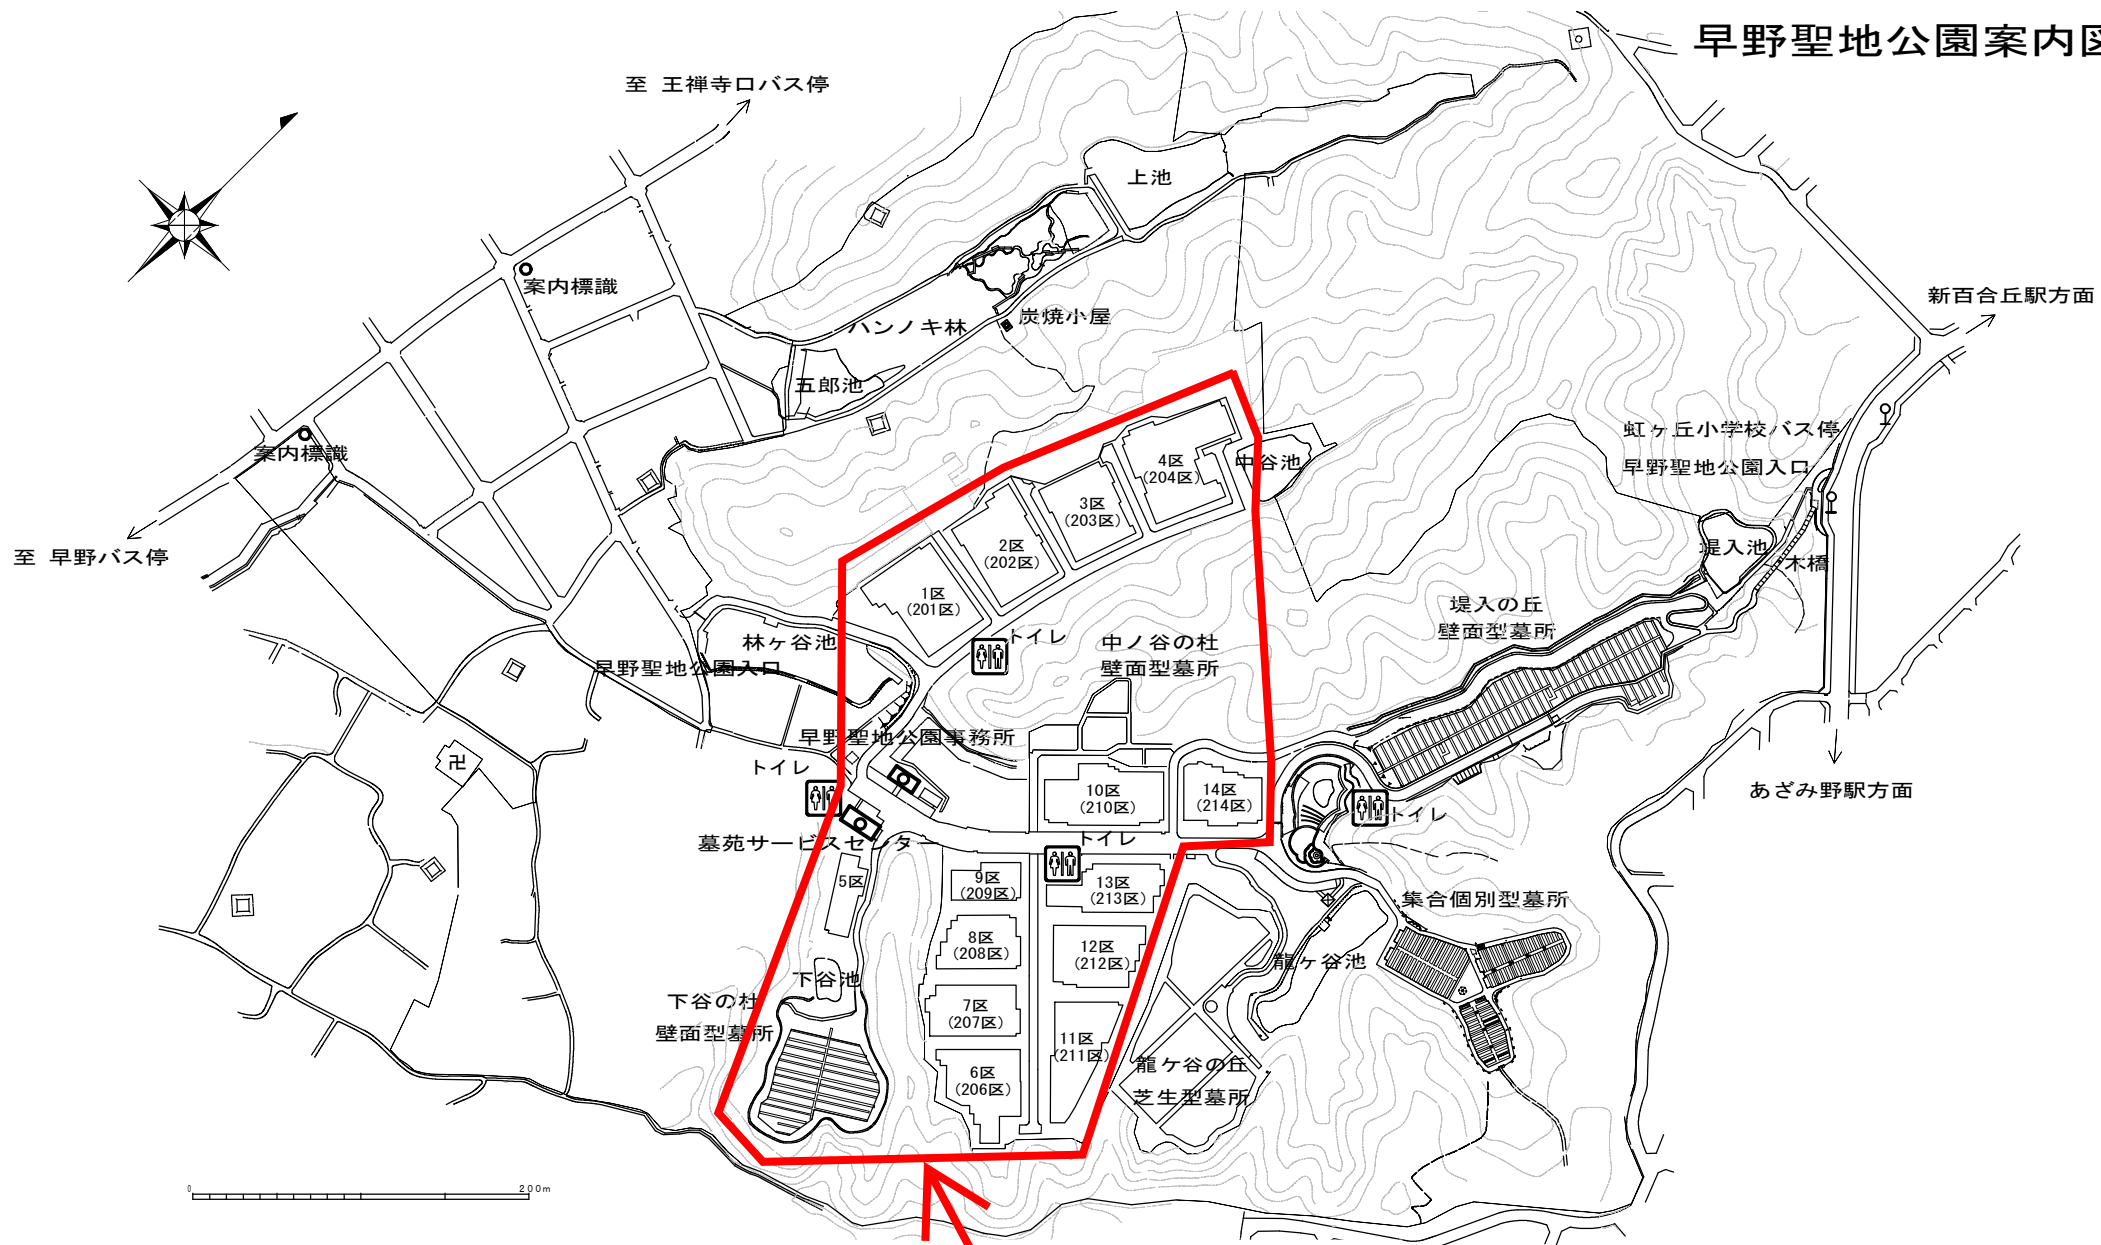

# 早野聖地公園案内図

0 200m

**5/13 (水) 17:30~19:30**

**断水エリア**